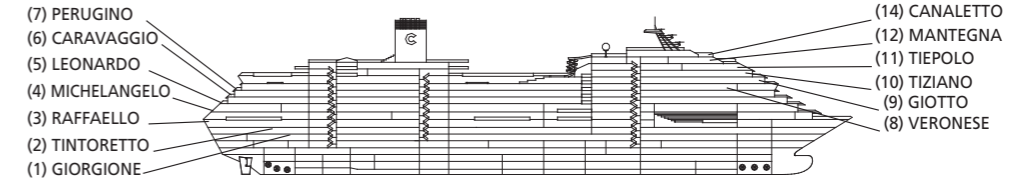

S - SUITE MIT BALKON - 31 m²

B1 - AUSSENKABINE MIT BALKON - 21 m²

I4 - INNENKABINE - 14 m²

Bei den obigen Abbildungen handelt es sich lediglich um Kabinenbeispiele.

Bruttoreg.: 103.000 t • Länge: 272 m • Breite: 36 m • Geschwindigkeit: 20 Knoten • Max. Geschwindigkeit: 22 Knoten

MANTEGNA DECK 12

TIEPOLO DECK 11

TIZIANO DECK 10

GIOTTO DECK 9

VERONESE DECK 8

PERUGINO DECK 7

CARAVAGGIO DECK 6

LEONARDO DECK 5

MICHELANGELO DECK 4

RAFFAELLO DECK 3

TINTORETTO DECK 2

GIORGIONE DECK 1