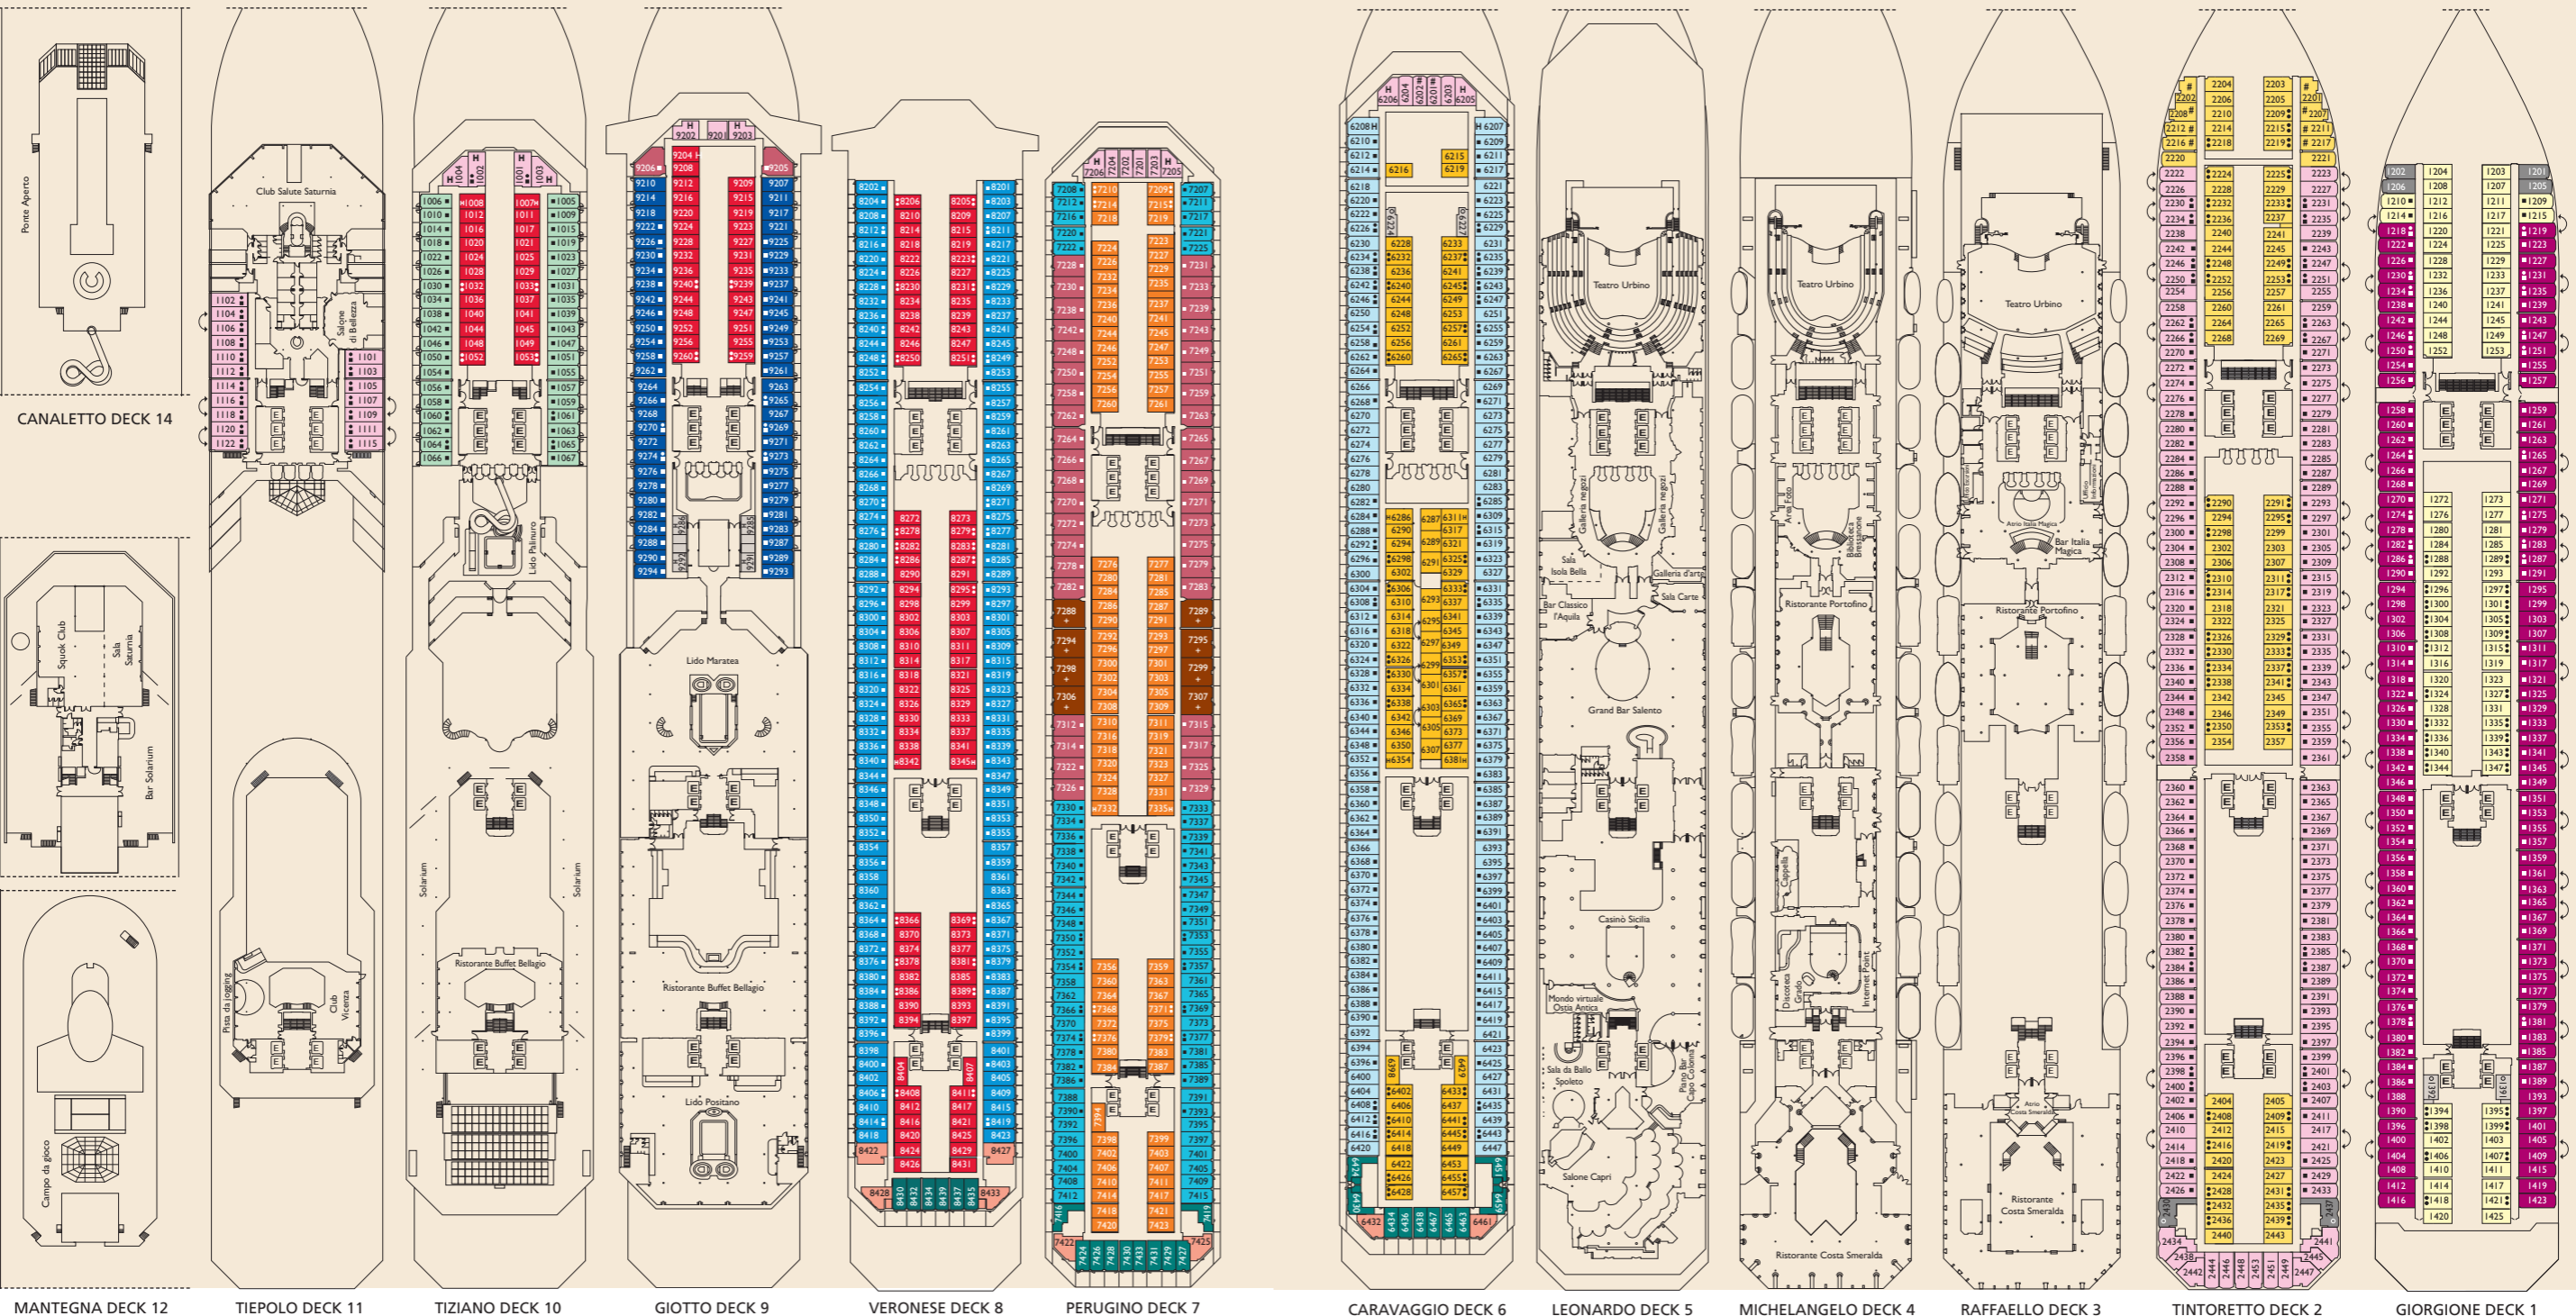

LEGENDE

- 1 Ober-/Unterbett
- 1 Oberbett
- 2 Oberbetten
- Einzel-Sofabett
- # 1 Unterbett und 1 Einzel-Sofabett
- + Doppel-Sofabett
- ⌋ Kabinen mit Verbindungstür
- H Behindertengerechte Kabinen
- E Aufzug

S - SUITE MIT BALKON - 31 m²

B1 - AUSSENKABINE MIT BALKON - 21 m²

I4 - INNENKABINE - 14 m²

Bei den obigen Abbildungen handelt es sich lediglich um Kabinenbeispiele.

Bruttoreg.: 103.000 t • Länge: 272 m • Breite: 36 m • Geschwindigkeit: 20 Knoten • Max. Geschwindigkeit: 22 Knoten

MANTEGNA DECK 12

TIEPOLO DECK 11

TIZIANO DECK 10

GIOTTO DECK 9

VERONESE DECK 8

PERUGINO DECK 7

CARAVAGGIO DECK 6

LEONARDO DECK 5

MICHELANGELO DECK 4

RAFFAELLO DECK 3

TINTORETTO DECK 2

GIORGIONE DECK 1