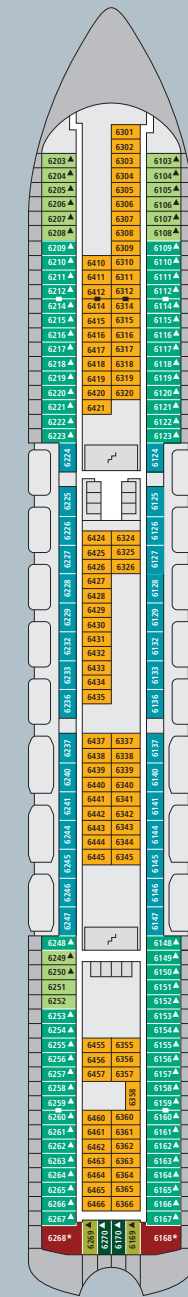

Deck 6

- 51 Ausflug Counter
- 52 Internetstation
- 53 Rezeption
- 54 Reise Service Manager
- 55 Kids Club