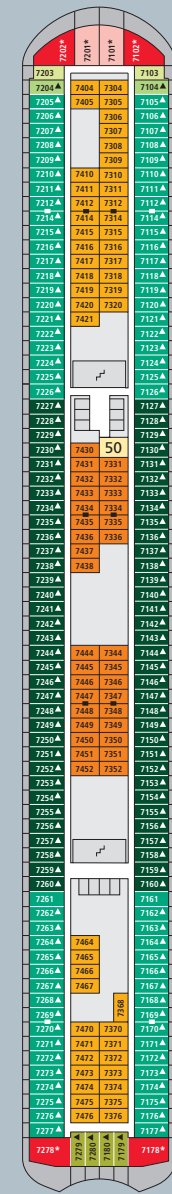

Deck 7

- 50 Waschsalon