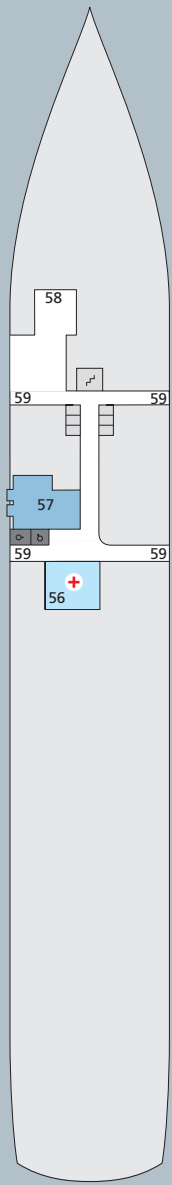

Deck 3

- 56 Hospital
- 57 Pier 3 Bar
- 58 Biking Station, Tauchbasis
- 59 Gangway/Tenderporten

Legende (Darstellung der Kabinenummern nur beispielhaft)

4444 Innenkabine IC	7436 Innenkabine IA	6226 Außenkabine CA mit eingeschränkter Sicht	4222 Außenkabine AB, barrierefrei	5250 Balkonkabine BF	8107 Balkonkabine BB	8101 Junior-Suite SD	8102 Deluxe-Suite SA		
4453 Innenkabine IC, barrierefrei	8346 Innenkabine IA auf AIDamar und AIDAsol	4206 Außenkabine AD	4227 Außenkabine AA	6103 Balkonkabine BE	8125 Balkonkabine BA	8176 Suite SC	12202 Spa Panorama-Suite SP		
5324 Innenkabine IB		5225 Außenkabine AC		7207 Balkonkabine BD	12204 Spa Balkonkabine BS	7102 Premium-Suite SB	12203 Spa Deluxe-Suite SX		
		4220 Außenkabine AB		8233 Balkonkabine BC