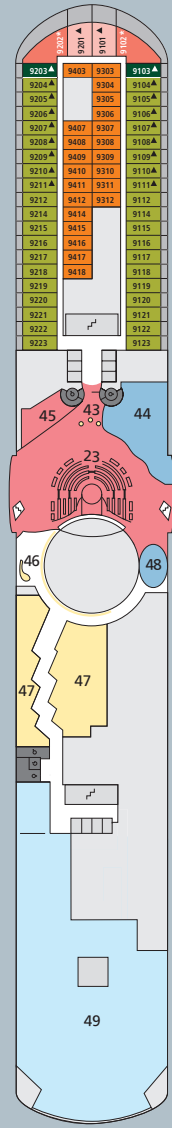

# Decksgrundrisse: AIDAblu, AIDamar und AIDAsol

## Deck 12

- 3 Freibereich/Sonnendeck
- 5 Body & Soul Rezeption/Body & Soul Bar
- 9 Joggingparcours
- 11 Body & Soul Rezeption/Body & Soul Bar
- 12 Friseur
- 13 HYPE
- 14 Anytime Bar
- 15 Ocean Bar
- 16 Pool Bar

## Deck 11

- 3 Freibereich/Sonnendeck
- 7 4D-Kino Cinemare
- 18 Biking Counter
- 19 Sushi Bar
- 20 Time Out Bar
- 21 Tauch Counter
- 22 Body & Soul Sport
- 23 Theatrium
- 24 Blütenmeer
- 25 California Grill
- 26 East Restaurant
- 27 Rossini Restaurant
- 28 Beach Bar
- 29 Zen Lounge
- 30 Konferenzraum
- 31 Golf Counter

## Deck 10

- 23 Theatrium
- 32 AIDA Bar
- 33 AIDA Lounge
- 34 Bibliothek
- 35 Casino
- 36 Ausflug Counter
- 37 Fotogalerie und -shop
- 38 Café Mare
- 39 Buffalo Steak House
- 40 Brauhaus
- 41 Bella Donna Restaurant
- 42 Destille