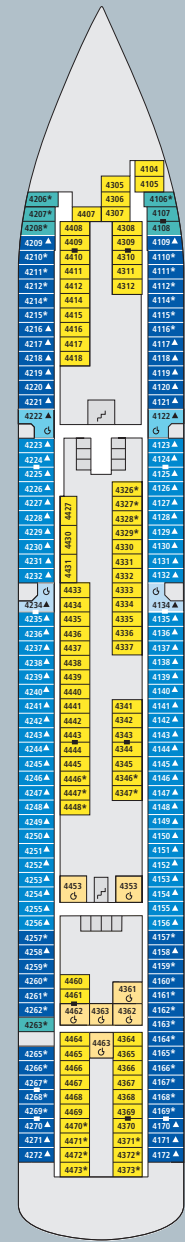

Deck 4

- 56 Hospital
- 57 Pier 3 Bar
- 58 Biking Station, Tauchbasis
- 59 Gangway/Tenderporten