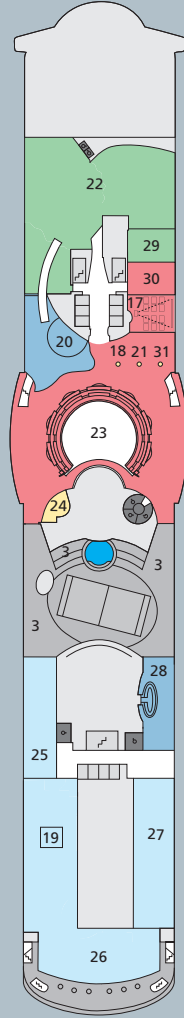

# Decksgrundrisse: AIDAblu, AIDamar und AIDAsol

## Deck 15

- 1 Wellness Oase mit auffahrbarem Glasdach
- 2 FKK-Bereich
- 3 Freibereich/Sonnendeck (Schachspiel)

## Deck 12

- 3 Freibereich/Sonnendeck
- 5 Body & Soul Rezeption/Body & Soul Bar
- 9 Joggingparcours
- 11 Body & Soul Rezeption/Body & Soul Bar
- 12 Friseur
- 13 HYPE
- 14 Anytime Bar
- 15 Ocean Bar
- 16 Pool Bar

## Deck 10

- 23 Theatrium
- 32 AIDA Bar
- 33 AIDA Lounge
- 34 Bibliothek
- 35 Casino
- 36 Ausflug Counter
- 37 Fotogalerie und -shop
- 38 Café Mare
- 39 Buffalo Steak House
- 40 Brauhaus
- 41 Bella Donna Restaurant
- 42 Destille