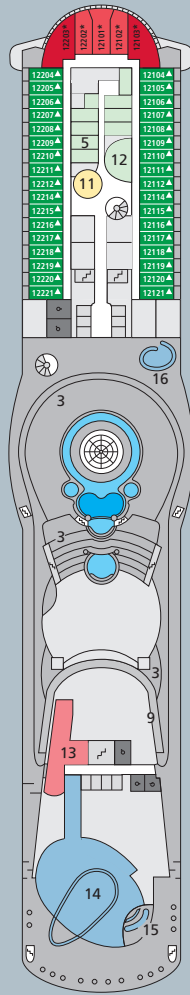

# Decksgrundrisse: AIDAblu, AIDamar und AIDAsol

## Deck 15

- 1 Wellness Oase mit auffahrbarem Glasdach
- 2 FKK-Bereich
- 3 Freibereich/Sonnendeck (Schachspiel)

## Deck 12

- 3 Freibereich/Sonnendeck
- 5 Body & Soul Rezeption/Body & Soul Bar
- 9 Joggingparcours
- 11 Body & Soul Rezeption/Body & Soul Bar
- 12 Friseur
- 13 HYPE
- 14 Anytime Bar
- 15 Ocean Bar
- 16 Pool Bar

## Deck 10

- 23 Theatrium
- 32 AIDA Bar
- 33 AIDA Lounge
- 34 Bibliothek
- 35 Casino
- 36 Ausflug Counter
- 37 Fotogalerie und -shop
- 38 Café Mare
- 39 Buffalo Steak House
- 40 Brauhaus
- 41 Bella Donna Restaurant
- 42 Destille