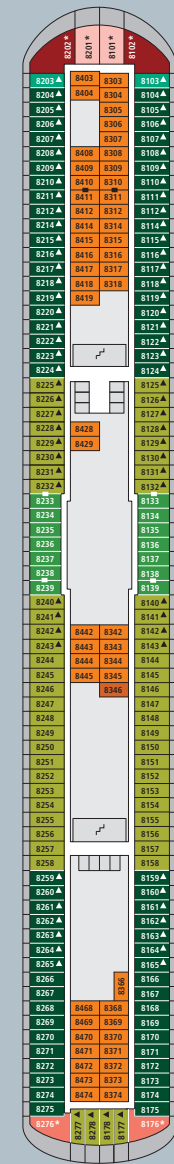

## Deck 12

- 3 Freibereich/Sonnendeck
- 5 Body & Soul Rezeption/Body & Soul Bar
- 9 Joggingparcours
- 11 Body & Soul Rezeption/Body & Soul Bar
- 12 Friseur
- 13 HYPE
- 14 Anytime Bar
- 15 Ocean Bar
- 16 Pool Bar

## Deck 11

- 3 Freibereich/Sonnendeck
- 7 4D-Kino Cinemare
- 18 Biking Counter
- 19 Sushi Bar
- 20 Time Out Bar
- 21 Tauch Counter
- 22 Body & Soul Sport
- 23 Theatrium
- 24 Blütenmeer
- 25 California Grill
- 26 East Restaurant
- 27 Rossini Restaurant
- 28 Beach Bar
- 29 Zen Lounge
- 30 Konferenzraum
- 31 Golf Counter

## Deck 10

- 23 Theatrium
- 32 AIDA Bar
- 33 AIDA Lounge
- 34 Bibliothek
- 35 Casino
- 36 Ausflug Counter
- 37 Fotogalerie und -shop
- 38 Café Mare
- 39 Buffalo Steak House
- 40 Brauhaus
- 41 Bella Donna Restaurant
- 42 Destille

## Deck 9

- 23 Theatrium
- 43 Ausflug Counter
- 44 Blu Bar/Mar Bar/Sol Bar
- 45 Studio AIDA
- 46 Kunstgalerie
- 47 AIDA Shop
- 48 Vinothek
- 49 Markt Restaurant