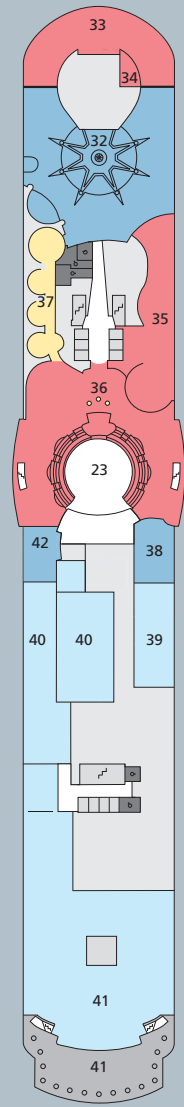

## Deck 15

- 1 Wellness Oase mit auffahrbarem Glasdach
- 2 FKK-Bereich
- 3 Freibereich/Sonnendeck (Schachspiel)

## Deck 14

- 4 Wellness Oase
- 5 Body & Soul Spa
- 6 Wellness Suite
- 7 Wintergarten
- 8 Exklusives Freideck
- 9 Sportaußendeck inkl. Joggingparcours und Golf
- 10 LED-Videowand

## Deck 12

- 3 Freibereich/Sonnendeck
- 5 Body & Soul Rezeption/Body & Soul Bar
- 9 Joggingparcours
- 11 Body & Soul Rezeption/Body & Soul Bar
- 12 Friseur
- 13 HYPE
- 14 Anytime Bar
- 15 Ocean Bar
- 16 Pool Bar

## Deck 10

- 23 Theatrium
- 32 AIDA Bar
- 33 AIDA Lounge
- 34 Bibliothek
- 35 Casino
- 36 Ausflug Counter
- 37 Fotogalerie und -shop
- 38 Café Mare
- 39 Buffalo Steak House
- 40 Brauhaus
- 41 Bella Donna Restaurant
- 42 Destille